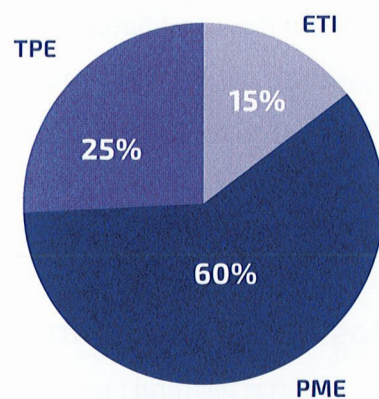

LabCom - Chiffres clés

Cartographie du nombre de projets financés par région

Type d'entreprise par thématique ANR

Entreprises LabCom

Répartition des projets par champs disciplinaires

TPE : Très Petite Entreprise
 ETI : Entreprise de Taille Intermédiaire
 PME : Petite et Moyenne Entreprise

BS : Biologie Santé
 EERB : Environnements, Écosystèmes, Ressources Biologiques
 NuMa : Numérique et Mathématiques
 SPICE : Sciences Physiques, Ingénierie, Chimie, Energie
 SHS : Sciences Humaines et Sociales