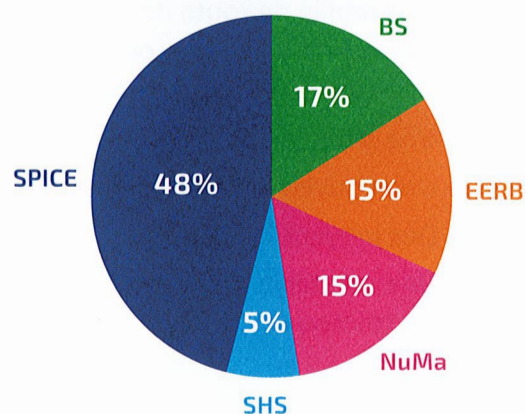

LabCom - Chiffres clés

Cartographie du nombre de projets financés par région

Type d'entreprise par thématique ANR

Entreprises LabCom

Répartition des projets par champs disciplinaires

TPE : Très Petite Entreprise
 ETI : Entreprise de Taille Intermédiaire
 PME : Petite et Moyenne Entreprise

BS : Biologie Santé
 EERB : Environnements, Écosystèmes, Ressources Biologiques
 NuMa : Numérique et Mathématiques
 SPICE : Sciences Physiques, Ingénierie, Chimie, Energie
 SHS : Sciences Humaines et Sociales