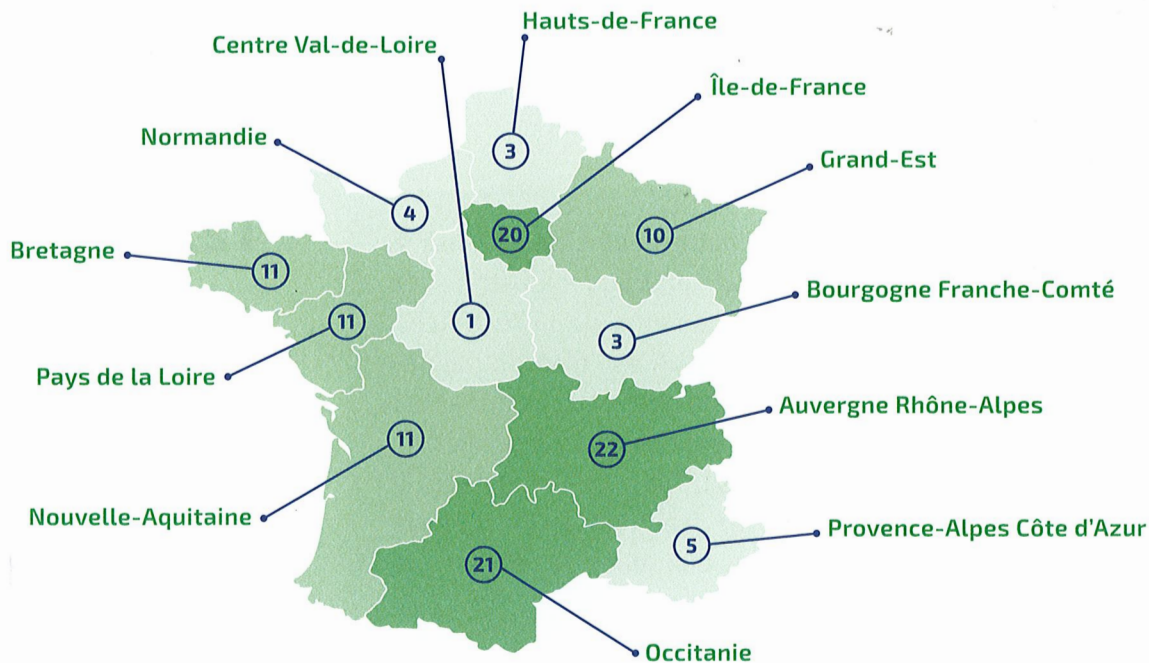

LabCom - Chiffres clés

Cartographie du nombre de projets financés par région

Type d'entreprise par thématique ANR

Entreprises LabCom

Répartition des projets par champs disciplinaires

TPE : Très Petite Entreprise
 ETI : Entreprise de Taille Intermédiaire
 PME : Petite et Moyenne Entreprise