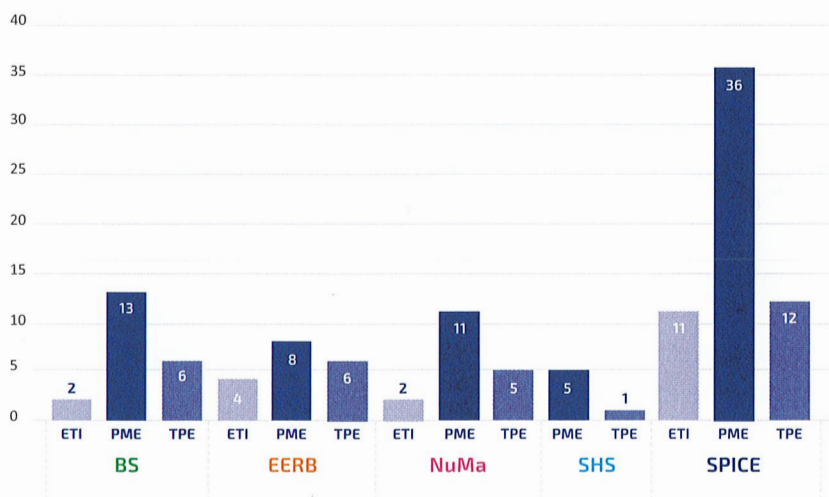

LabCom - Chiffres clés

Cartographie du nombre de projets financés par région

Type d'entreprise par thématique ANR

Entreprises LabCom

Répartition des projets par champs disciplinaires

TPE : Très Petite Entreprise
 ETI : Entreprise de Taille Intermédiaire
 PME : Petite et Moyenne Entreprise

BS : Biologie Santé
 EERB : Environnements, Écosystèmes, Ressources Biologiques
 NuMa : Numérique et Mathématiques
 SPICE : Sciences Physiques, Ingénierie, Chimie, Energie
 SHS : Sciences Humaines et Sociales